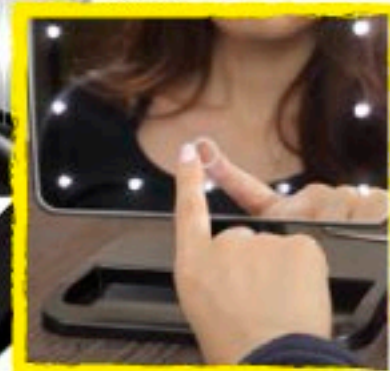

# 気分はお姫様

タッチパネルで  
明るさ調節可能!  
長押しで無段階  
明るさ調節できます!

高輝度  
LED 20発  
搭載

No. 1727